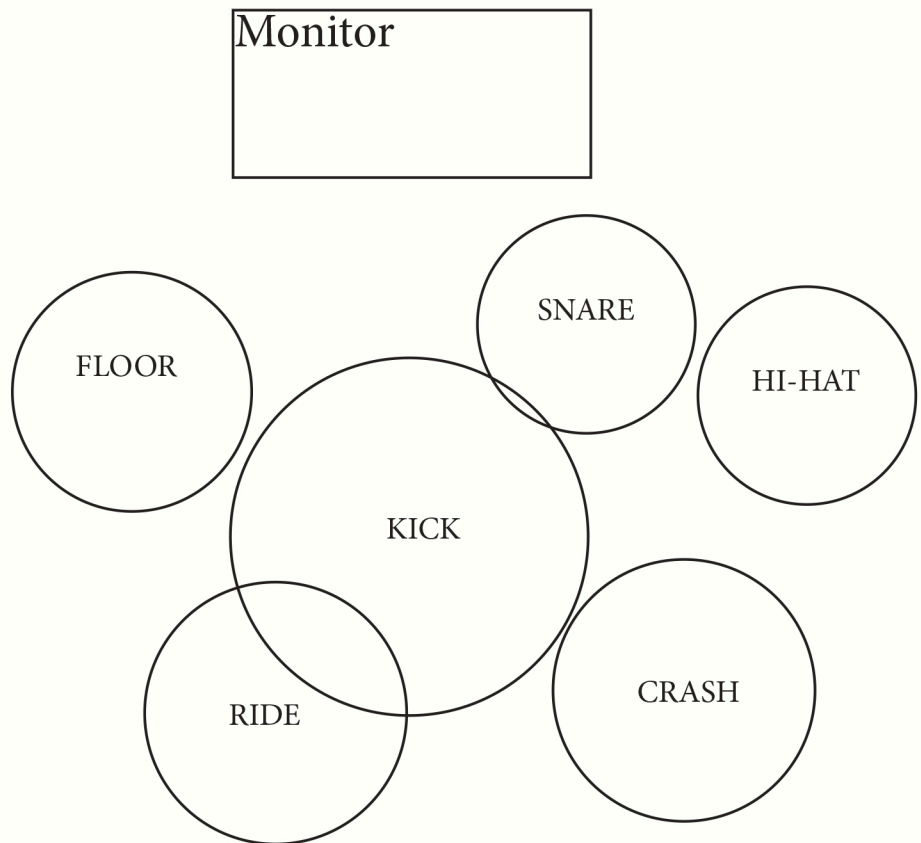

# RAMI

www.facebook.com/RAMIBAND  
ramiebasta@gmail.com

La band è composta da 4 elementi:

Batteria (Andrea)  
Basso (Francesco) 3381668200  
Chitarra e voce (Matteo)  
Chitarra e voce (Giacomo)

Materiale di cui si necessita:

4 Monitor  
2 Microfoni voci  
2 Microfoni amplificatori chitarra  
1 Microfono amplificatore basso  
2 Alimentazioni per pedaliere  
3 Alimentazioni per amplificatori

Amplificatore  
basso

Amplificatore  
chitarra 1

Amplificatore  
chitarra 2

Pedali chitarra  
1

Pedali chitarra  
2

Microfono  
Voce principale 1

Microfono  
Voce principale 2

Monitor

Monitor

Monitor