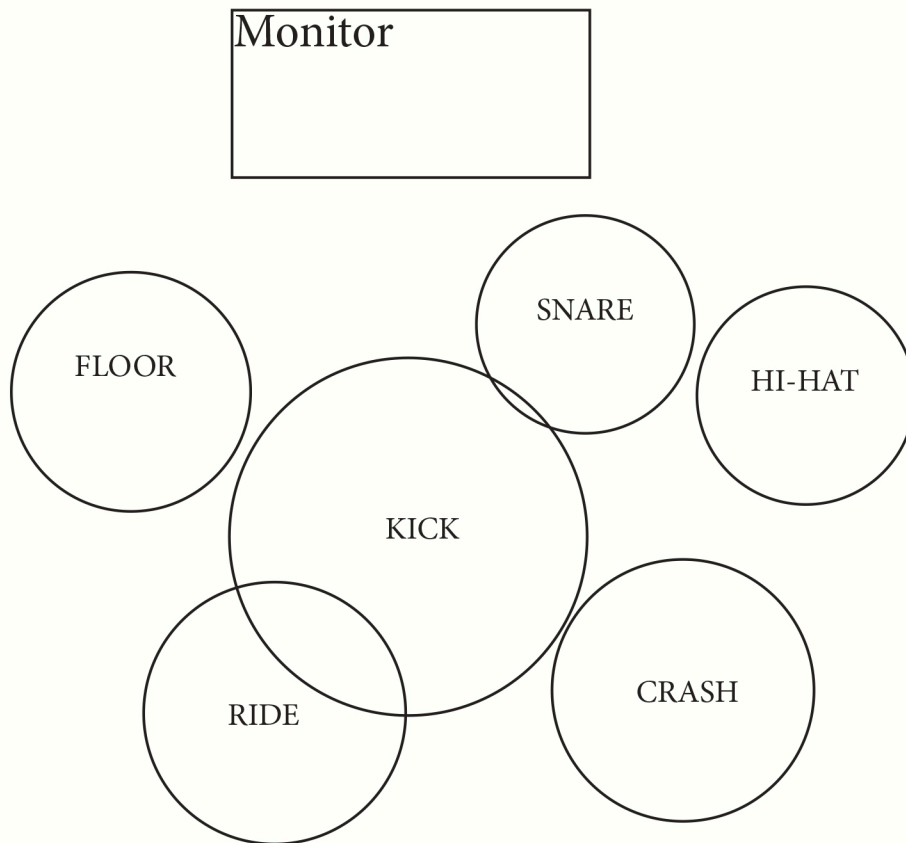

# RAMI

www.facebook.com/RAMIBAND  
ramiebasta@gmail.com

La band è composta da 4 elementi:

Batteria (Andrea)  
Basso (Francesco) 3381668200  
Chitarra e voce (Matteo)  
Chitarra e voce (Giacomo)

Materiale di cui si necessita:

4 Monitor  
2 Microfoni voci  
2 Microfoni amplificatori chitarra  
1 Microfono amplificatore basso  
2 Alimentazioni per pedaliere  
3 Alimentazioni per amplificatori

Amplificatore  
basso

Amplificatore  
chitarra 1

Amplificatore  
chitarra 2

Pedali chitarra  
1

Pedali chitarra  
2

Microfono  
Voce principale 1

Microfono  
Voce principale 2

Monitor

Monitor

Monitor