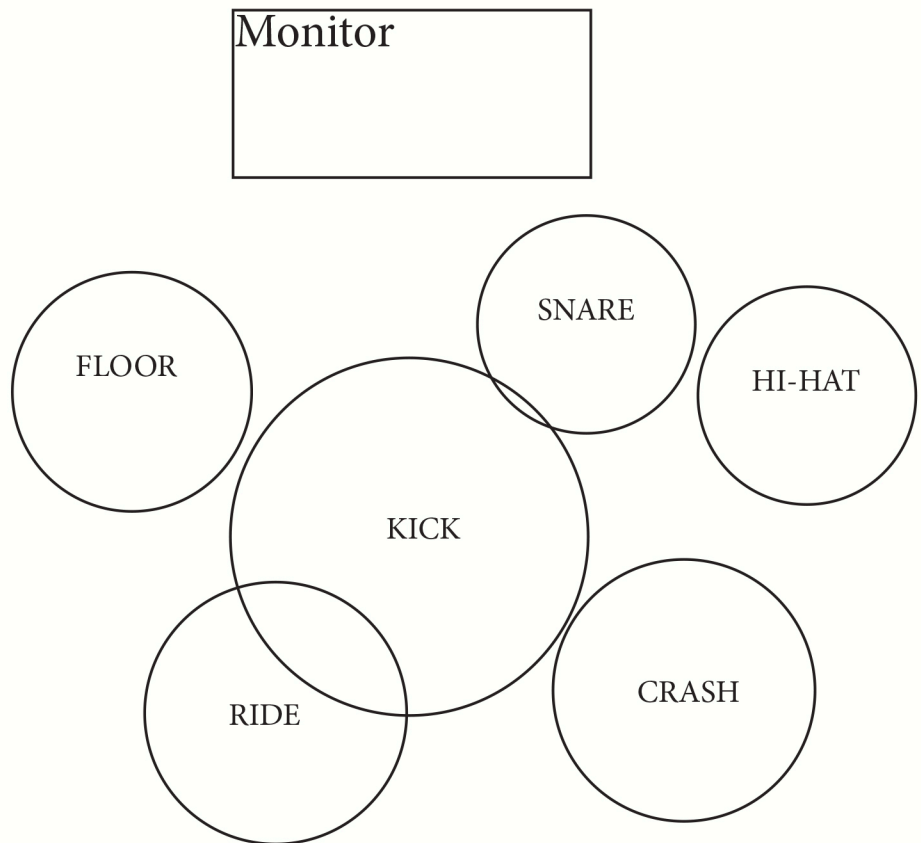

RAMI

www.facebook.com/RAMIBAND
ramiebasta@gmail.com

La band è composta da 4 elementi:

Batteria (Andrea)
Basso (Francesco) 3381668200
Chitarra e voce (Matteo)
Chitarra e voce (Giacomo)

Materiale di cui si necessita:

4 Monitor
2 Microfoni voci
2 Microfoni amplificatori chitarra
1 Microfono amplificatore basso
2 Alimentazioni per pedaliere
3 Alimentazioni per amplificatori

Amplificatore
basso

Amplificatore
chitarra 1

Amplificatore
chitarra 2

Pedali chitarra
1

Pedali chitarra
2

Microfono
Voce principale 1

Microfono
Voce principale 2

Monitor

Monitor

Monitor